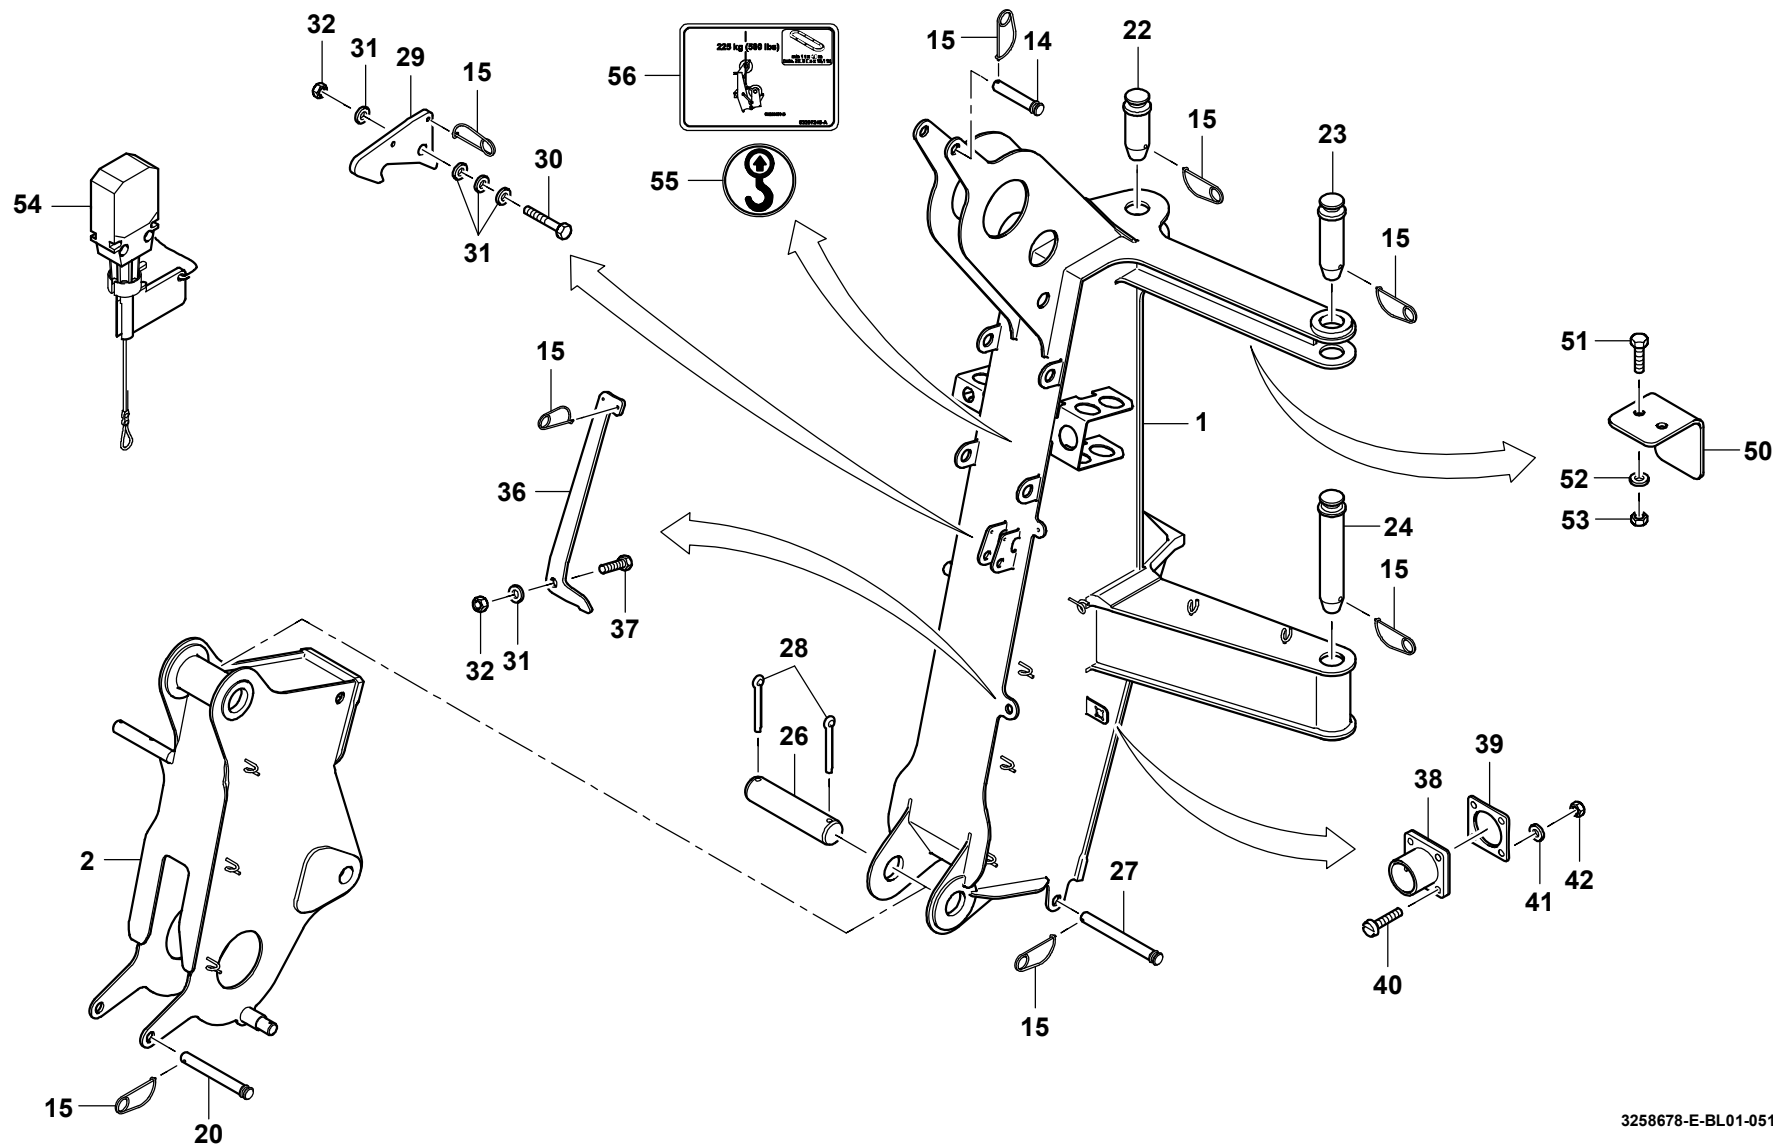

GROVE

ROLLENKOPF ZWEIROLLIG KPL.
 ROLLER HEAD TWO WHEELED TROLLEY CPL.

BILDТАFЕL
 PICTORIAL DISPLAY

05.17

3258678-ETL E

1/2

**GMK 5250
 BE 710
 G 173**

GROVE

ROLLENKOPF ZWEIROLLIG KPL.
 ROLLER HEAD TWO WHEELED TROLLEY CPL.

BILDTAFEL
 PICTORIAL DISPLAY

05.17

3258678-ETL E

2/2

GMK 5250
BE 710
G 173